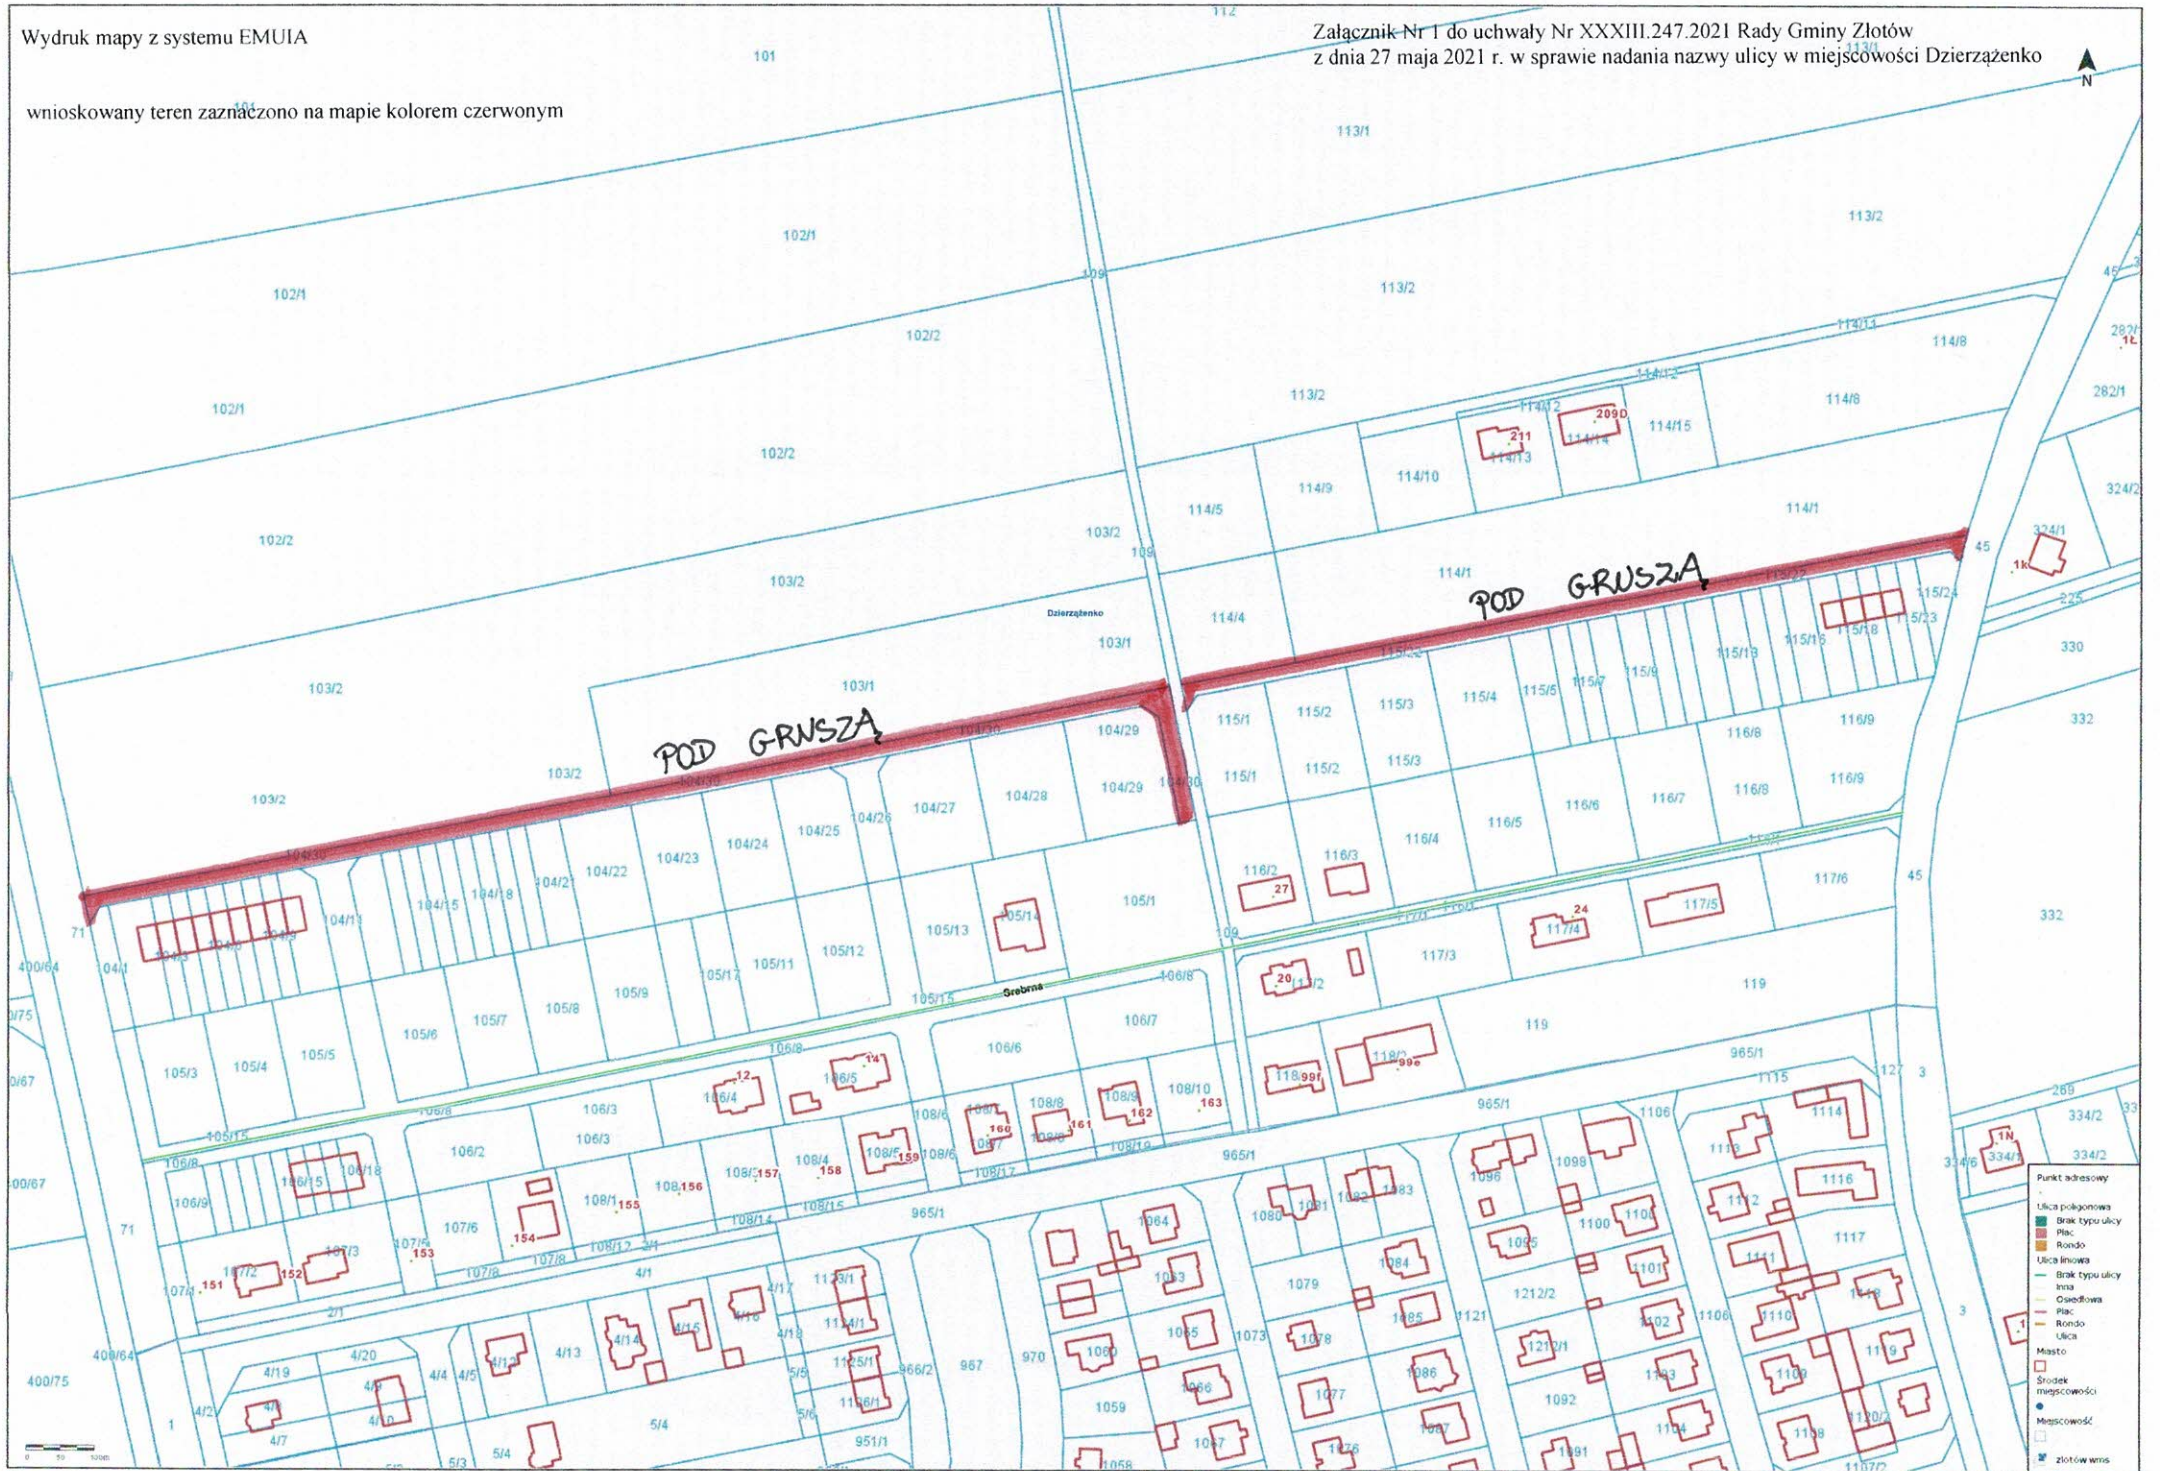

wnioskowany teren oznaczono na mapie kolorem czerwonym

Punkt adresowy

- Ulica poligonowa
- Brak typu ulicy
- Plac
- Rondo
- Ulica linowa
- Brak typu ulicy
- Inna
- Opisłowa
- Plac
- Rondo
- Ulica

Masto

- Środek miejscowości
- Miejscowość
- Złotów wms